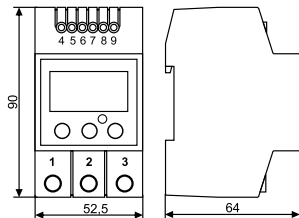

Программа	Поддерживаемая температура, °C	Гистерезис, °C	Режим работы
Program 1 (TK-4)	-55,9...+125,9 (33,0*)	0,1...39,9 (2*)	НАГРЕВ/ ОХЛАЖДЕНИЕ (НОТ*)
Program 2 (TK-4H)	0...+125 (60*)	1...20 (5*)	НАГРЕВ
Program 3 (TK-4T)	+5...+40 (25*)	1	НАГРЕВ
Program 4 (TK-4Ice)	0...+10 (+5*) верхняя граница	-20...-1 (-5*) нижняя граница	НАГРЕВ
Program 5	10...90 (30*) задается время включения нагрузки в процентах