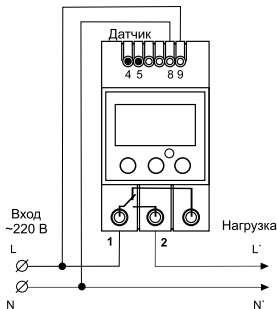

Терморегулятор может работать в одной из пяти программ:

Program 1 (TK-4) - универсальная программа для работы в полном диапазоне температур с режимами НАГРЕВ/ОХЛАЖДЕНИЕ

Program 2 (TK-4H) - работа в положительном диапазоне температур в режиме НАГРЕВ

Program 3 (TK-4T) - программа для управления теплым полом

Program 4 (TK-4Ice) - программа для системы антиобледенения

Program 5 - программа для работы в интервальном режиме без использования датчика температуры