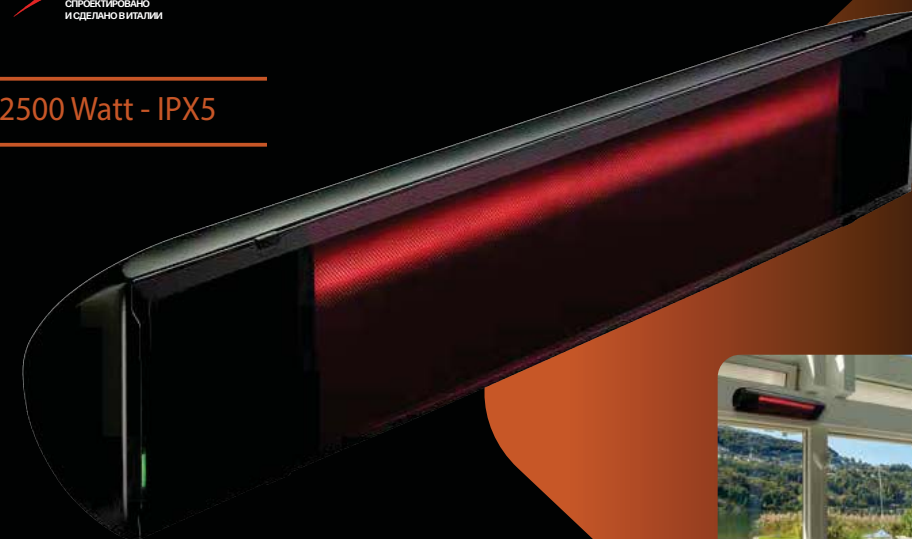

HELIOSA®
Hi-design

BLACK EVO
RADIO

2500 Watt - IPX5

ЛОКАЛЬНЫЙ ОБОГРЕВ

Идеален для установки
снаружи и внутри
помещений

Существенное
энергосбережение:
БОЛЕЕ 70%

С ПУЛЬТОМ РАДИОУПРАВЛЕНИЯ С ФУНКЦИЕЙ ПАМЯТИ

Программирование включения до 10 обогревателей
одним пультом управления и наличие функции памяти
последнего выбранного уровня мощности

ЭКСКЛЮЗИВНАЯ НОВИНКА ОТ STAR PROGETTI

Детектор присутствия P.I.R. для зонального включения и только в
присутствии на месте людей.

Имеется возможность настройки включения в зависимости от
установленной наружной температуры

ЭКОНОМИЯ И ЭКОУСТОЙЧИВОСТЬ

Использование возобновляемых источников энергии дополняет
программу экономии и экоустойчивости

HELIOSA BLACK EVO

с пультом радиуправления и с функцией памяти
для регулирования теплового излучения

Ориентируемая модель, устанавливаемая на стену.
Идеальна для защищённых и полузащищённых от ветра, веранд,
внутренних пространств помещений и лоджий.

Структура из литого алюминия, отражатель с симметрическим углом 127°

Мощность 2500 Ватт

Индекс защищённости IPX5
НЕ БОИТСЯ ДОЖДЯ И БРЫЗГ ВОДЫ

Включение «Мягкий старт» для гарантирования более длительного срока
службы лампы

Аксессуары в комплекте: пульт радиуправления с функцией памяти, 1,5
метровый провод, специальное безопасное термоустойчивое чёрное
фронтальное стекло, выполненное в стиле алмазной огранки, крепёж на
стену

Рекомендуемая высота установки: максимум 2,00 - 2,30 м

Идеальное расположение: на стене под углом 45° или на потолке под
углом 45°, соблюдая вертикальную симметрию

Цвета: ОПТИЧЕСКИЙ ЧЁРНЫЙ (код LBNR25)

Обогреваемая площадь: 14/16 м2

Размеры: 1010x130x80 мм
Вес нетто: 4 кг
Упаковка: 1080x190x170 мм
Вес брутто: 5,8 кг