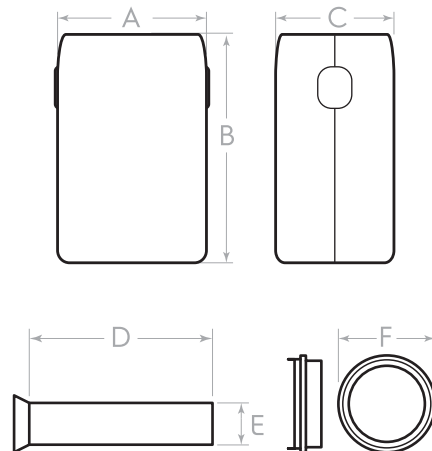

Супер  
компактный  
размер

Широкий  
модельный  
ряд

EACM-8 CL/N3      EACM-11 CL/N3      EACM-13 CL/N3      EACM-15 CL/N3

Характеристики	EACM-8 CL/N3	EACM-11 CL/N3	EACM-13 CL/N3	EACM-15 CL/N3
Средняя площадь помещения, м <sup>2</sup>	20	27	33	38
Производительность (охлаждение), BTU/h	8200	11000	13000	15000
Потребляемая мощность (охлаждение), Вт	921	1235	1356	1684
Напряжение питания, В/Гц	220-240V-50Hz	220-240V-50Hz	220-240V-50Hz	220-240V-50Hz
Класс энергоэффективности (EER/COP)	A	A	A	A
Расход воздуха, м <sup>3</sup> /час	330	330	350	350
Уровень звукового давления, дБ(А)	44	44	45	45
Номинальный ток (охлаждение), А	4.6/-	5.5/-	5.3/-	7.3/-
Размер прибора (ШхВхГ), мм	435×690×330	435×690×330	440×720×369	440×720×369
Размер упаковки (ШхВхГ), мм	470×880×360	470×880×360	480×890×405	485×890×405
Вес (нетто/брутто), кг	25/29	26/30	30/34	31/35

Аксессуары в комплекте

Модель	Прибор			Воздуховод		Адаптер
	А, мм	В, мм	С, мм	Д, мм	Е, мм	Г, мм
EACM-8 CL/N3	435	690	330	2000	130	136
EACM-11 CL/N3	435	690	330	2000	130	136
EACM-13 CL/N3	435	720	369	2000	130	136
EACM-15 CL/N3	435	720	369	2000	130	136